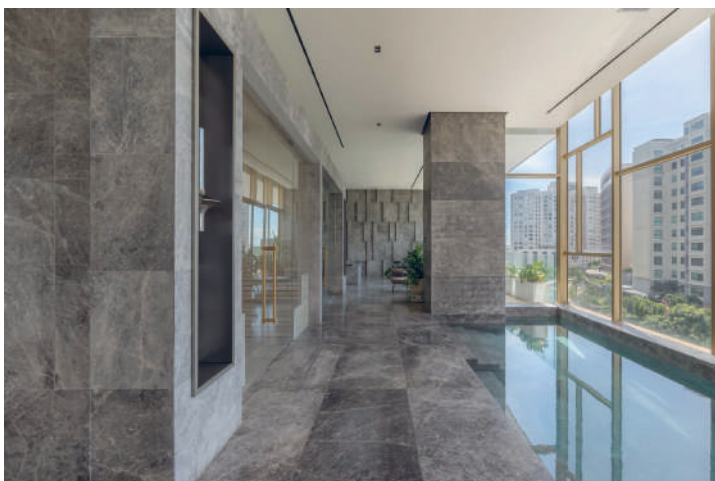

An amazing place

- Torre de 61 pisos
- 97 unidades residenciales
- 5 niveles de Estacionamientos
- 3 niveles de Amenidades
- 5 elevadores de alta velocidad
- Ventanales de piso a techo
- Vista de 360° al mar y la ciudad
- Espaciosos balcones y terrazas
- Cocina italiana diseño fendi

Experience

- Servicio concierge
- Piscina / servicio de bebidas
- Campo de golf
- Cancha de squash
- Ring de boxeo
- Salón de poker
- Bar gimnasio & spa y ducha sensorial
- Piscina de hidromasaje
- Tea room
- Estudio de grabación
- Restaurante privado
- Áreas especiales para niños

+507 6833.9500

info@lamaison.com.pa